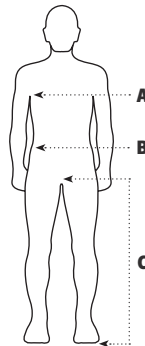

HIER FINDEN SIE BESTIMMT IHRE GRÖSSE

Größentabelle Damen

Größe	A Brustweite in cm	B Bundweite Hose in cm	C Schrittlänge in cm
2XS	88	74	78
XS	92	80	78
S	98	86	78
M	104	92	78
L	110	98	78
XL	116	104	78

Größentabelle Schuhe

EU	UK Unisex
36	3,5
37	4 4,5
38	5
39	5,5 6
40	6,5
41	7 7,5
42	8
43	8,5 9
44	9,5
45	10 10,5
46	11
47	11,5 12
48	12,5
49	13 13,5
50	14

Größentabelle Herren

Größe	A Brustweite in cm	B Bundweite Hose in cm	C Schrittlänge in cm		
			normal	long	short
2XS	78	74	80	87	75
XS	84	80	80	87	75
S	96	86	80	87	75
M	102	92	80	87	75
L	108	98	80	87	75
XL	116	104	80	87	75
XXL	124	110	80	87	75
3XL	132	116	80	87	75
4XL	138	122	80	87	75

Größentabelle StretchZone®

STRETCHZONE

Größe	B Bundweite Hose in cm	C Schrittlänge in cm	
		normal	long
42	74	80	88
44	78	80	88
46	82	82	90
48	86	82	90
50	90	82	90
52	94	82	90
54	98	83	90
56	102	83	90
58	108	83	90
60	114	83	90
62	120	83	90

Größentabelle Handschuhe

cm	Größe
7	S
8	M
9	L
10	XL
11	XXL
12	3XL

Ermittlung der Handschuh-Größe

Messen Sie Ihre Innenhandfläche mittels Lineal oder Maßband wie in der Illustration gezeigt ab. Im Beispiel links misst die Innenhandfläche eine Breite von 9 cm. Somit ergäbe sich die Handschuhgröße 9 bzw. Größe L.