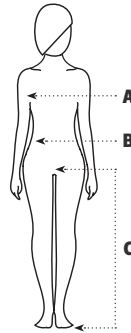

HIER FINDEN SIE BESTIMMT IHRE GRÖSSE

Größentabelle Damen

Größe	A Brustweite in cm	B Bundweite Hose in cm	C Schrittlänge in cm
2XS	88	74	78
XS	92	80	78
S	98	86	78
M	104	92	78
L	110	98	78
XL	116	104	78

Größentabelle Schuhe

EU	UK Unisex
36	3,5
37	4 4,5
38	5
39	5,5 6
40	6,5
41	7 7,5
42	8
43	8,5 9
44	9,5
45	10 10,5
46	11
47	11,5 12
48	12,5
49	13 13,5
50	14

Größentabelle Herren

Größe	A Brustweite in cm	B Bundweite Hose in cm	C Schrittlänge in cm		
			normal	long	short
2XS	78	74	80	87	75
XS	84	80	80	87	75
S	96	86	80	87	75
M	102	92	80	87	75
L	108	98	80	87	75
XL	116	104	80	87	75
XXL	124	110	80	87	75
3XL	132	116	80	87	75
4XL	138	122	80	87	75

Größentabelle StretchZone®

STRETCHZONE

Größe	B Bundweite Hose in cm	C Schrittlänge in cm	
		normal	long
42	74	80	88
44	78	80	88
46	82	82	90
48	86	82	90
50	90	82	90
52	94	82	90
54	98	83	90
56	102	83	90
58	108	83	90
60	114	83	90
62	120	83	90

Größentabelle Handschuhe

cm	Größe
7	S
8	M
9	L
10	XL
11	XXL
12	3XL

Ermittlung der Handschuh-Größe

Messen Sie Ihre Innenhandfläche mittels Lineal oder Maßband wie in der Illustration gezeigt ab. Im Beispiel links misst die Innenhandfläche eine Breite von 9 cm. Somit ergäbe sich die Handschuhgröße 9 bzw. Größe L.